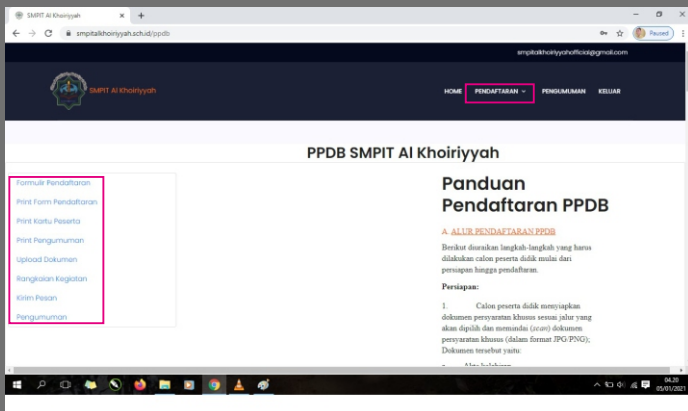

Tata Cara Keluar Akun Pendaftaran Via Komputer/Laptop

1 Pada halaman akun pendaftaran PPDB. Pilih menu 'pendaftaran' untuk mengetahui info lebih lanjut mengenai pendaftaran atau pilih menu di sebelah kiri untuk melakukan pendaftaran.

Jika selesai melakukan pendaftaran atau ingin menutup aplikasi, jangan lupa keluar dari akun pendaftaran dengan cara klik menu 'keluar' di sebelah kanan.

2