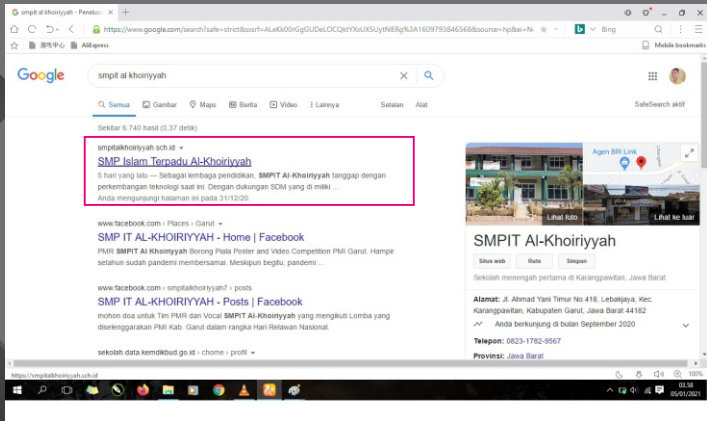

Tata Cara Membuat Akun Pendaftaran & Log In

Via Komputer/Laptop

Tata Cara Membuat Akun Pendaftaran Via Komputer/Laptop

1 Ketik alamat web Pendaftaran PPDB (www.smpitalkhoiriyyah.sch.id/ppdb) atau buka google kemudian ketik smpit al khoiriyyah di pencarian google.

2 Klik hasil pencarian teratas tentang smpit al khoiriyyah

3

Setelah muncul halaman web smpit al khoiriyyah, perhatikan pada baris menu. Lalu klik menu PPDB. Jika ingin mengetahui lebih banyak tentang SMPIT Al Khoiriyyah, silakan klik menu yang lainnya.