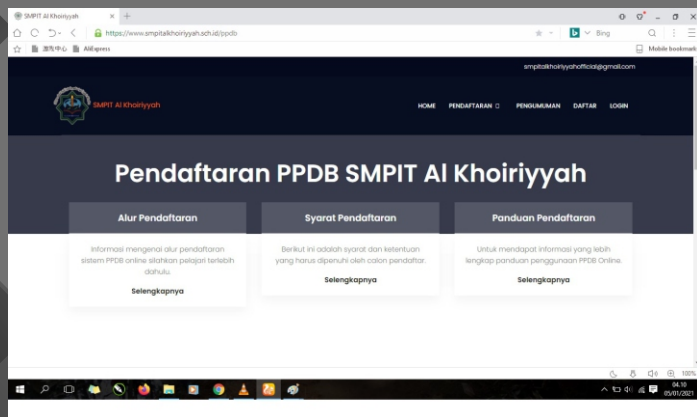

Tata Cara Membuat Akun Pendaftaran & Log In

Via Komputer/Laptop

Tata Cara Membuat Akun Pendaftaran Via Komputer/Laptop

1 Ketik alamat web Pendaftaran PPDB (www.smpitalkhoiriyyah.sch.id/ppdb) atau buka google kemudian ketik smpit al khoiriyyah di pencarian google.

2 Klik hasil pencarian teratas tentang smpit al khoiriyyah

3

Setelah muncul halaman web smpit al khoiriyyah, perhatikan pada baris menu. Lalu klik menu PPDB. Jika ingin mengetahui lebih banyak tentang SMPIT Al Khoiriyyah, silakan klik menu yang lainnya.

4

Akan muncul halaman pendaftaran PPDB. Klik menu yang tersedia untuk mengetahui informasi lebih lanjut mengenai pendaftaran atau langsung klik menu 'daftar' untuk membuat akun pendaftaran. Jika sudah mendaftar, pilih menu 'log in'.