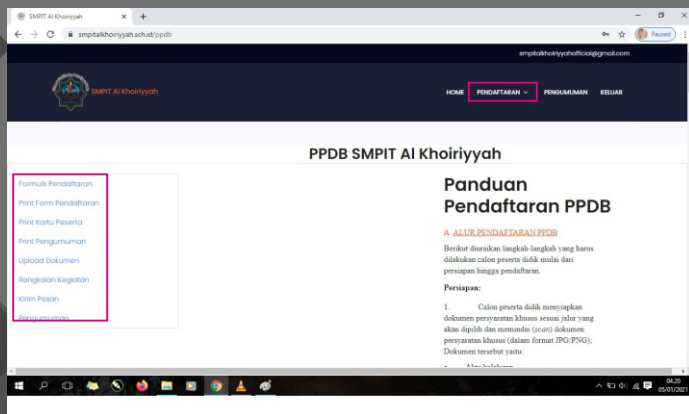

5 Pada halaman pendaftaran, silakan mengisi nama lengkap, Nomor Induk Siswa Nasional, alamat, No. Hp, dan password untuk membuat akun pendaftaran PPDB. Lalu Klik 'Daftar'. Password tidak boleh lupa karena tidak bisa direset ulang.

Akan muncul halaman akun pendaftaran PPDB. Pilih menu 'pendaftaran' untuk mengetahui info lebih lanjut mengenai info pendaftaran atau pilih menu di sebelah kiri untuk melakukan pendaftaran.

6