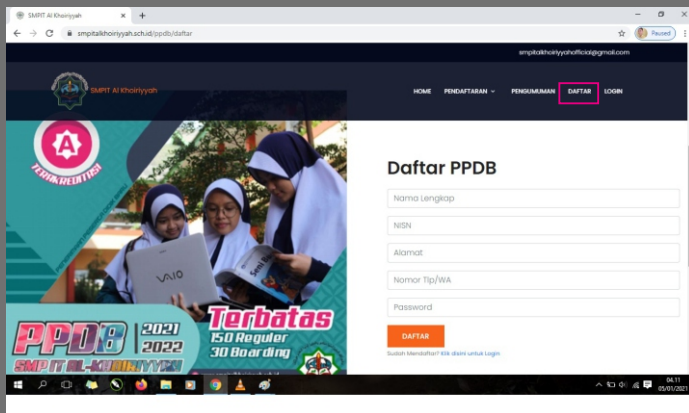

5 Pada halaman pendaftaran, silakan mengisi nama lengkap, Nomor Induk Siswa Nasional, alamat, No. Hp, dan password untuk membuat akun pendaftaran PPDB. Lalu Klik 'Daftar'. Password tidak boleh lupa karena tidak bisa direset ulang.

Akan muncul halaman akun pendaftaran PPDB. Pilih menu 'pendaftaran' untuk mengetahui info lebih lanjut mengenai info pendaftaran atau pilih menu di sebelah kiri untuk melakukan pendaftaran.

6