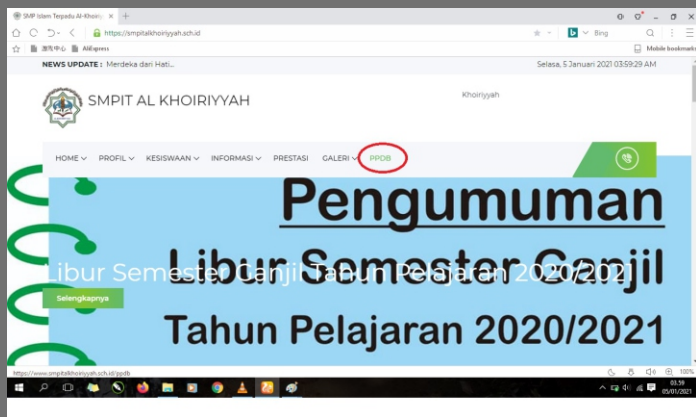

Tata Cara Membuat Akun Pendaftaran & Log In

Via Komputer/Laptop

Tata Cara Membuat Akun Pendaftaran Via Komputer/Laptop

1 Ketik alamat web Pendaftaran PPDB (www.smpitalkhoiriyyah.sch.id/ppdb) atau buka google kemudian ketik smpit al khoiriyyah di pencarian google.

2 Klik hasil pencarian teratas tentang smpit al khoiriyyah

3

Setelah muncul halaman web smpit al khoiriyyah, perhatikan pada baris menu. Lalu klik menu PPDB. Jika ingin mengetahui lebih banyak tentang SMPIT Al Khoiriyyah, silakan klik menu yang lainnya.