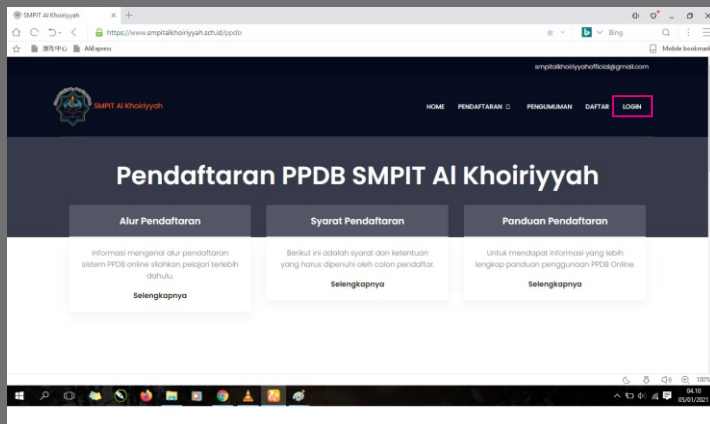

Tata Cara Membuat Akun Pendaftaran & Log In

Via Komputer/Laptop

Tata Cara Membuat Akun Pendaftaran Via Komputer/Laptop

1 Ketik alamat web Pendaftaran PPDB (www.smpitalkhoiriyyah.sch.id/ppdb) atau buka google kemudian ketik smpit al khoiriyyah di pencarian google.

Akan muncul halaman akun pendaftaran PPDB. Pilih menu 'pendaftaran' untuk mengetahui info lebih lanjut mengenai info pendaftaran atau pilih menu di sebelah kiri untuk melakukan pendaftaran.

6

Tata Cara Log In Akun Pendaftaran Via Komputer/Laptop

1

Pada halaman depan pendaftaran PPDB. Pilih menu 'LOGIN' pada menu paling kanan.

LOGIN

2

Setelah muncul halaman Login akun, silakan isi data NISN (Nomor Induk Siswa Nasional) dan password ketika membuat akun. Lalu klik 'Login'.